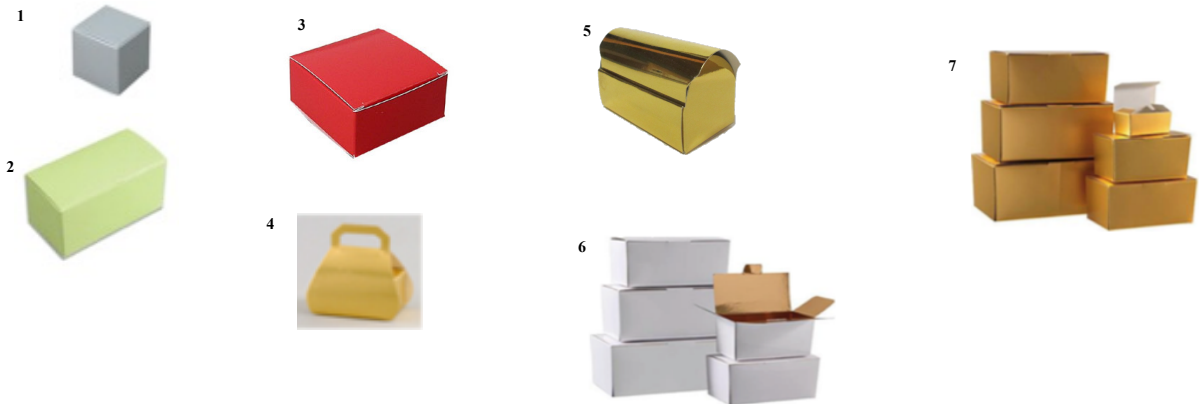

Ballotins

IMAGE	SKU	Description FRANÇAIS	ENGLISH Description	DIMENSION	Qté/Qty	NOTE
1	1834	BOÎTE 1 TRUFFE ARGENT	ONE TRUFFLE BOX SILVER	1 15/16 X 1 15/16 X 1 5/16 " (35x35x35mm)	25	1 CHOCOLAT
1	1834-C	BOÎTE 1 TRUFFE ARGENT	ONE TRUFFLE BOX SILVER	1 15/16 X 1 15/16 X 1 5/16 " (35x35x35mm)	100	1 CHOCOLAT
2	1230BL	BALLOTIN 2 CHOCO BLANC	WHITE 2 CHOCOLAT BALLOTIN	65x30x30mm	50	2 CHOCOLATS
2	1230RD	BALLOTIN 2 CHOCO ROUGE	BALLOTIN 2 CHOCO RED	65x30x30mm	50	2 CHOCOLATS
2	1230BR	BALLOTIN 2 CHOCO BRUN	BALLOTIN 2 CHOCO BROWN	65x30x30mm	50	2 CHOCOLATS
2	1230OR	BALLOTIN 2 CHOCO OR	BALLOTIN 2 CHOCO GOLD	65x30x30mm	50	2 CHOCOLATS
3	105400Z	BALLOTIN 4 CHOCO OR MAT	BALLOTIN 4 CHOCO GOLD MAT	70x70x30mm	50	4 CHOCOLATS
3	105400Z-CAISSE	BALLOTIN 4 CHOCO OR MAT	BALLOTIN 4 CHOC. GOLD MAT	70x70x30mm	250	4 CHOCOLATS
4	893104Z	SACOCHE 2 PRALINES OR BRILLANT	CHOCOLATE BOX BRIGHT GOLD 2 CHOCO	55x25x35mm	50	2 CHOCOLATS
4	893104Z-C	SACOCHE 2 PRALINES OR BRILLANT	CHOCOLATE BOX BRIGHT GOLD 2 CHOCO	55x25x35mm	200	2 CHOCOLATS
5	COL40	COFFRET COLIBRI OR	GIFT BOX GOLD	2.75 X 1 "	50	
5	COL20	COFFRET COLIBRI OR	GIFT BOX GOLD	3.75 X 2 X 2 "	50	
5	COL8K	COFFRET COLIBRI KRAFT	GIFT BOX KRAFT	6.25 X 15 X 1 "	50	
6	113110Z	BALLOTIN BLANC BRILLANT 125grs	CHOCOLATE BOX BRIGHT WHITE 125 GR	85X55X40mm	25	125gr
6	113110Z-CAISSE	BALLOTIN BLANC BRILLANT 125grs	CHOCOLATE BOX BRIGHT WHITE 125GR	85X55X40mm	200	125gr
6	135110Z	BALLOTIN BLANC BRILLANT 250grs	CHOCOLATE BOX BRIGHT WHITE 250GR	110x60x55mm	25	250 gr
6	135110Z-CAISSE	BALLOTIN BLANC BRILLANT 250grs	CHOCOLATE BOX BRIGHT WHITE 250GR	110x60x55mm	200	250 gr
6	143110Z	BALLOTIN BLANC BRILLANT 375grs	CHOCOLATE BOX BRIGHT WHITE 375GR	120x70x60mm	25	375 gr
6	143110Z-CAISSE	BALLOTIN BLANC BRILLANT 375grs	CHOCOLATE BOX BRIGHT WHITE 375GR	120x70x60mm	200	375 gr
6	153110Z	BALLOTIN BLANC BRILLANT 500grs	CHOCOLATE BOX BRIGHT WHITE 500GR	135x75x70mm	25	500 gr
6	153110Z-CAISSE	BALLOTIN BLANC BRILLANT 500grs	CHOCOLATE BOX BRIGHT WHITE 500GR	135x75x70mm	100	500 gr
6	175110Z	BALLOTIN BLANC BRILLANT 750 G	CHOCOLATE BOX GLOSSY WHITE 750GR	150x85x80mm	25	750 gr
6	175110Z-CAISSE	BALLOTIN BLANC BRILLANT 750G	CHOCOLATE BOX GLOSSY WHITE 750GR	150x85x80mm	50	750 gr
6	191110Z	BALLOTIN BLANC BRILLANT 1000gr	CHOCOLATE BOX GLOSSY WHITE 1000GR	170 X 95 X 80 MM	25	1000 gr
6	191110Z-CAISSE	BALLOTIN BLANC BRILLANT 1000gr	CHOCOLATE BOX GLOSSY WHITE 1000GR	170 X 95 X 80 MM	50	1000 gr
7	113104Z	BALLOTIN OR BRILLANT 125 grs	CHOCOLATE BOX FLAT GOLD 125gr	85X55X40mm	25	125gr
7	113104Z-CAISSE	BALLOTIN OR BRILLANT 125grs	CHOCOLATE BOX FLAT GOLD 125gr	85X55X40mm	200	125gr
7	135104Z	BALLOTIN OR BRILLANT 250grs	CHOCOLATE BOX BRIGHT GOLD 250g	110x60x55mm	25	250 gr
7	135104Z-CAISSE	BALLOTIN OR BRILLANT 250grs	CHOCOLATE BOX BRIGHT GOLD 250g	110x60x55mm	200	250 gr
7	143104Z	BALLOTIN OR BRILLANT 375 grs	CHOCOLATE BOX BRIGHT GOLD 375g	120x70x60mm	25	375 gr
7	143104Z-CAISSE	BALLOTIN OR BRILLANT 375grs	CHOCOLATE BOX BRIGHT GOLD 375g	120x70x60mm	200	375 gr
7	153104Z	BALLOTIN OR BRILLANT 500grs	CHOCOLATE BOX BRIGHT GOLD 500g	135x75x70mm	25	500 gr