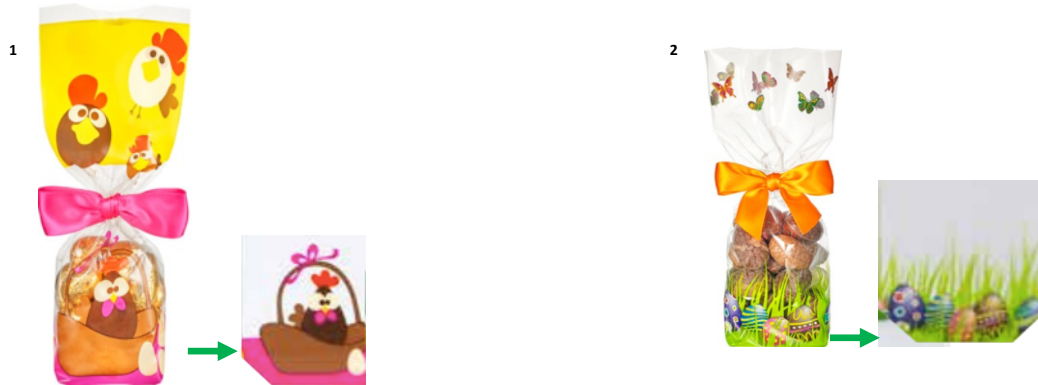

## Sac avec Fond Carton Pâques / Bag with Hard Bottom Easter

IMAGE	SKU	Description FRANÇAIS	ENGLISH Description	DIMENSION	Qté/Qty	NOTE
1	CFC1022OEUF	SAC CELLO FOND CARTON - COLLECTION CHASSE AUX ŒUFS	CELLO BAG WITH HARD BOTTOM - EGG HUNT COLLECTION	100 X 220 MM	100 OU 1000	CHASSE AUX ŒUFS / EGG HUNT
1	CFC1226OEUF	SAC CELLO FOND CARTON - COLLECTION CHASSE AUX ŒUFS	CELLO BAG WITH HARD BOTTOM - EGG HUNT COLLECTION	120 X 260 MM	100 OU 1000	CHASSE AUX ŒUFS / EGG HUNT
2	CFC1022COCOTTE	SAC CELLO FOND CARTON - COLLECTION COCOTTE	CELLO BAG WITH HARD BOTTOM - CHICK COLLECTION	100 X 220 MM	100 OU 1000	COCOTTE / CHICK
2	CFC1226COCOTTE	SAC CELLO FOND CARTON - COLLECTION COCOTTE	CELLO BAG WITH HARD BOTTOM - CHICK COLLECTION	120 X 260 MM	100 OU 1000	COCOTTE / CHICK
2	CFC14305COCOTTE	SAC CELLO FOND CARTON - COLLECTION COCOTTE	CELLO BAG WITH HARD BOTTOM - CHICK COLLECTION	140 X 305 MM	100 OU 1000	COCOTTE / CHICK