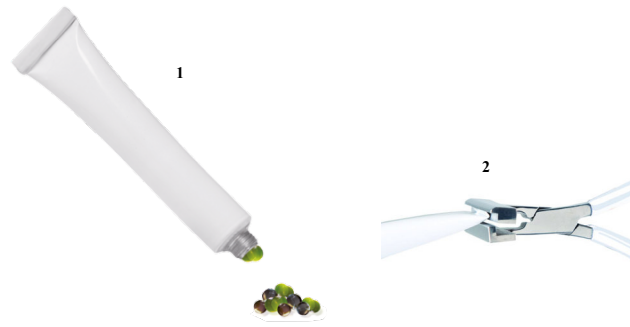

Tubes

IMAGE	SKU	Description FRANÇAIS	ENGLISH Description	DIMENSION	Qté/Qty	NOTE
1	TUB7	DELITUB BLANC - BOUCHON INCLUS	DELITUB WHITE - STOPPER INCLUDED	7ML (diam 13 x 70 Hmm)	100	VOIR PRÉSENTOIR VERRINE / SEE VERRINE DISPLAY
1	TUB15	DELITUB BLANC - BOUCHON INCLUS	DELITUB WHITE - STOPPER INCLUDED	15ML (diam 16 x 100 Hmm)	100	VOIR PRÉSENTOIR VERRINE / SEE VERRINE DISPLAY
1	TUB30	DELITUB BLANC - BOUCHON INCLUS	DELITUB WHITE - STOPPER INCLUDED	30ML (diam 21 x 130 Hmm)	100	
2	PN11	PINCE DELITUB	DELITUB PLIERS	18CM	1	POUR DELITUB: TUB7, TUB15, TUB30