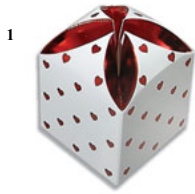

St-Valentin, Fête des Mères, Fête des Pères / Valentine's Day, Mother's Day, Father's Day

Boîte / Box

IMAGE	SKU	Description FRANÇAIS	ENGLISH Description	DIMENSION	Qté/Qty	NOTE
1	1226LHRD	CUBE EN FORME DE FLEUR AVEC CŒURS ROUGES	FLOWER SHAPED CUBE WITH RED HEART PRINTS	1.75 X 1.75 X 1.75"	10	
2	1264CBGL	COUVERCLE 4 CHOCOLATS ROUGE + FENÊTRE EN COEUR+ BORD OR	TOP 3 OZ RED + HEART WINDOW + GOLD TRIM	3 11/16 X 3 11/16 X 1 1/8"	1	4 CHOCOLATS - BLISTER= 2802 BASE= 1269B
3	1230RD	BALLOTIN 2 CHOCO ROUGE	BALLOTIN 2 CHOCO RED	65x30x30mm	1	2 CHOCOLATS
4	1260RDVW	MAXI ROUGE AVEC COEUR BLANC	MAXI RED WITH WHITE HEART	2.5 X 2.5 X 1 1/8 " (60x60x30mm)	1	
5	1288RD	BOITE RÉSIDANTE À LA GRAISSE MOYENNE, ROUGE	MEDIUM GREASE RESISTANT BOX RED	8 1/2 x 5 3/8 x 2	1	
6	CP4132R	BOÎTE AVEC FENÊTRE 2 PIÈCES COUVERCLE ROUGE + BASE BLANCHE	BOX WITH WINDOW 2 PIECES RED LID + WHITE BASE	4.5 X 3.5 X 1"	1	6 CHOCOLATS - CAVITÉ NON INCLUS / BLISTER NOT INCLUDED

Pour plus de choix de couleurs et dimensions voir section Boîtes / For different colors and dimensions see the Boxes section