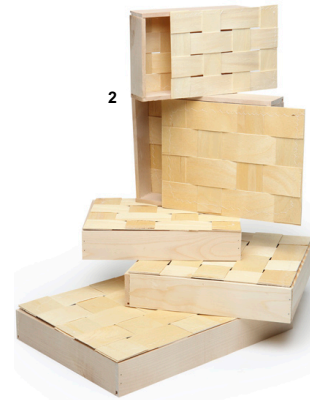

## Pour Emporter / Take Out

| IMAGE | SKU               | Description FRANÇAIS                    | ENGLISH Description                        | DIMENSION         | Qté/Qty   | NOTE                                   |
|-------|-------------------|---|--|-------------------|-----------|--|
| 1     | LBK-EB3900        | BOÎTE COMPOSTABLE À COUVERCLE RABATTANT | COMPOSTABLE TAKE OUT BOX WITH HINGED COVER | 26 OZ             | 50 OU 450 | COMPOSTABLE                            |
| 1     | LBK-EB3904        | BOÎTE COMPOSTABLE À COUVERCLE RABATTANT | COMPOSTABLE TAKE OUT BOX WITH HINGED COVER | 45 OZ             | 50 OU 300 | COMPOSTABLE                            |
| 1     | LBK49             | BOÎTE COMPOSTABLE À COUVERCLE RABATTANT | COMPOSTABLE TAKE OUT BOX WITH HINGED COVER | 49 OZ             | 50 OU 200 | COMPOSTABLE                            |
| 1     | LBK-EB3902        | BOÎTE COMPOSTABLE À COUVERCLE RABATTANT | COMPOSTABLE TAKE OUT BOX WITH HINGED COVER | 66 OZ             | 50 OU 200 | COMPOSTABLE                            |
| 2     | CHAUMONT          | COFFRET EN BOIS                         | WOODEN BOX                                 | 195 X 140 X 50 MM | 42        | Couvercle disponible / lid available * |
| 2     | CHAUMONT/C        | COUVERCLE POUR COFFRET EN BOIS          | LID FOR WOODEN BOX CHAUMONT                |                   | 42        |  |
| 2     | CHAUMONTPERSONO   | COFFRET PERSONNALISÉ                    | CUSTOMIZED BOX                             |                   | 42        |  |
| 2     | CHENONCEAU        | COFFRET EN BOIS                         | WOODEN BOX                                 | 255 X 190 X 50 MM | 24        | Couvercle disponible / lid available * |
| 2     | CHENONCEAU/C      | COUVERCLE POUR COFFRET EN BOIS          | LID FOR WOODEN BOX CHENONCEAU              |                   | 24        |  |
| 2     | CHANONCEAUPERSONO | COFFRET PERSONNALISÉ                    | CUSTOMIZED BOX                             |                   | 24        |  |
| 2     | CHEVERNY          | COFFRET EN BOIS                         | WOODEN BOX                                 | 260 X 197 X 55 MM | 22        | Couvercle disponible / lid available * |
| 2     | CHEVERNY/C        | COUVERCLE POUR COFFRET EN BOIS          | LID FOR WOODEN BOX CHEVERNY                |                   | 22        |  |
| 2     | CHEVERNYPersono   | COFFRET PERSONNALISÉ                    | CUSTOMIZED BOX                             |                   | 22        |  |
| 2     | CHAMBORD          | COFFRET EN BOIS                         | WOODEN BOX                                 | 350 X 265 X 50 MM | 13        | Couvercle disponible / lid available * |
| 2     | CHAMBORD/C        | COUVERCLE POUR COFFRET EN BOIS          | LID FOR WOODEN BOX CHAMBORD                |                   | 13        |  |
| 2     | CHAMBORDPERSONO   | COFFRET PERSONNALISÉ                    | CUSTOMIZED BOX                             |                   | 13        |  |
| 2     | BOURGOGNE         | PLATEAU EN BOIS                         | WOODEN TRAY                                | 17 X 18 X 2.5 CM  | 72        | Couvercle disponible / lid available   |
| 2     | BOURGOGNE/C       | COUVERCLE POUR PLATEAU EN BOIS          | LID FOR WOODEN TRAY BOURGOGNE              |                   | 72        |  |
| 2     | BRETAGNE          | PLATEAU EN BOIS                         | WOODEN TRAY                                | 21 X 21 X 2.5 CM  | 38        | Couvercle disponible / lid available   |
| 2     | BRETAGNE/C        | COUVERCLE POUR PLATEAU EN BOIS          | LID FOR WOODEN TRAY BRETAGNE               |                   | 38        |  |
| 2     | NORMANDIE         | PLATEAU EN BOIS                         | WOODEN TRAY                                | 215 X 25 X 2.5 CM | 31        | Couvercle disponible / lid available   |
| 2     | NORMANDIE/C       | COUVERCLE POUR PLATEAU EN BOIS          | LID FOR WOODEN TRAY NORMANDIE              |                   | 31        |  |