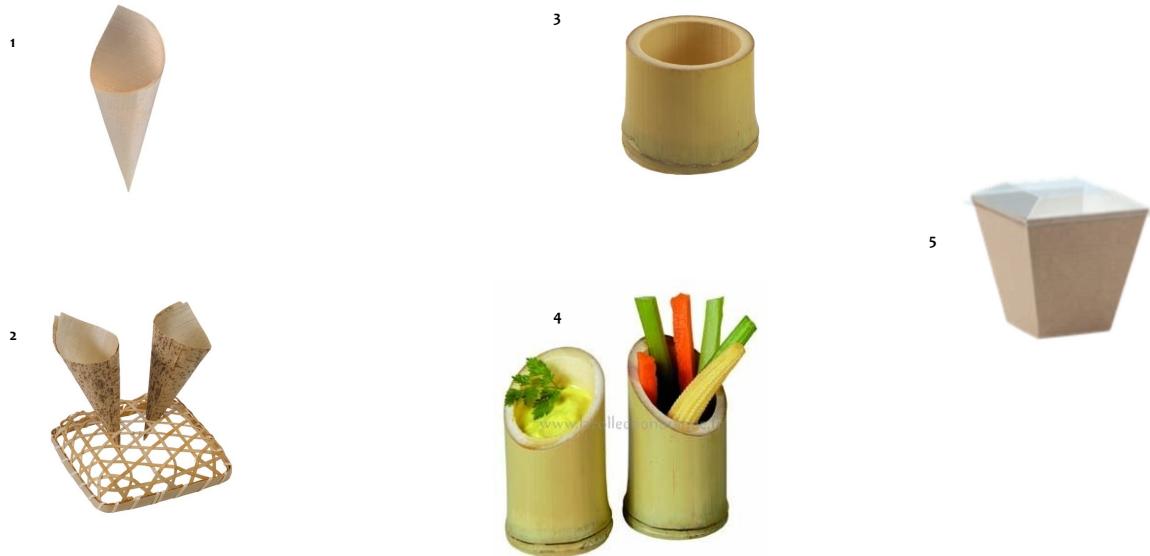

## Verrine Bambou / Bamboo

IMAGE	SKU	Description FRANÇAIS	ENGLISH Description	DIMENSION	Qté/Qty	NOTE
1	210BBCO80	CÔNE EN BOIS	WOODEN CONE	80 X 60 MM	100	BIODEGRADABLE
1	210BBCO80-1	CÔNE EN BOIS	WOODEN CONE	80 X 60 MM	1000	BIODEGRADABLE
1	210BBCO120	CÔNE EN BOIS	WOODEN CONE	120 X 85 MM	100	BIODEGRADABLE
1	210BBCO120-1	CÔNE EN BOIS	WOODEN CONE	120 X 85 MM	1000	BIODEGRADABLE
1	210BBCO180	CÔNE BOIS	WOODEN CONE	180 X 120 MM	50	BIODEGRADABLE
1	210BBCO180-1	CÔNE EN BOIS	WOODEN CONE	180 X 120 MM	1000	BIODEGRADABLE
1	210BBCO220	CÔNE EN BOIS	WOODEN CONE	220 MM	20	BIODEGRADABLE
1	210BBCO240	CÔNE EN BOIS	WOODEN CONE	240 MM	20	BIODEGRADABLE
2	209BBSOC	BAMBOU SOCLE POUR CÔNE	BAMBOO SUPPORT FOR WOODEN CONE	130 X 130 MM (5.11 x 5.11")	20	BIODEGRADABLE
3	209BBTUB50	BAMBOU TUBE DROIT SAPPORO	BAMBOO TUBE SAPPORO	55 X 45H MM	20	BIODEGRADABLE
4	209BBTUB55	BAMBOU TUBE BISEAUTÉ ASAHI	BAMBOO TUBE ASAHI	60 X 90H MM	10	BIODEGRADABLE
5	KV6KRAFT	VERRINE CARÉE KRAFT	DESSERT CUP KRAFT SQUARE	60 ML	25 OU 500	
5	KV10KRAFT	VERRINE CARÉE KRAFT	DESSERT CUP KRAFT SQUARE	100 ML	25 OU 500	
5	KV16KRAFT	VERRINE CARÉE KRAFT	DESSERT CUP KRAFT SQUARE	160 ML	25 OU 500	