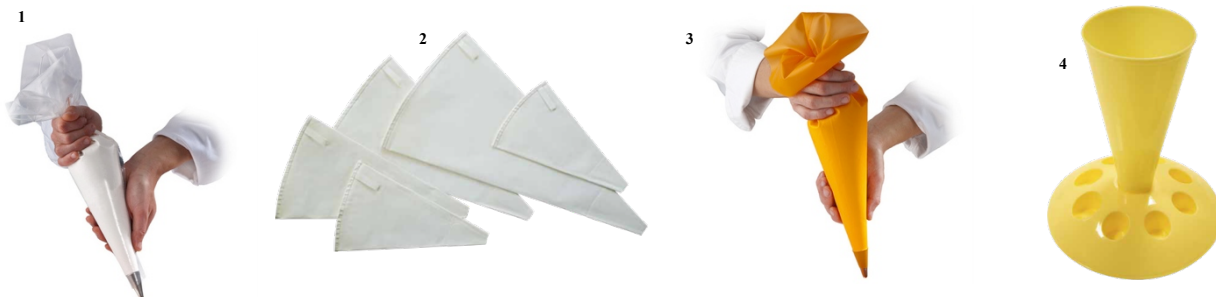

Poche à Pâtisserie / Pastry Bag

IMAGE	SKU	Description FRANÇAIS	ENGLISH Description	DIMENSION	Qté/Qty
1	PJ3054	POCHE JETABLE	DISPOSABLE PASTRY BAGS	30 X 54 CM (12 X 21.75")	100
1	PJ3054SIC	POCHE JETABLE /ROULEAU	DISPOSABLE PASTRY BAGS / ROLL	30 X 54 CM (12 X 21.75")	100
2	STD046	POCHE PÂTISSÈRE FIBRE COTON	COTTON FIBERS PASTRY BAG	46 CM	
2	STD055	POCHE PÂTISSÈRE FIBRE COTON	COTTON FIBERS PASTRY BAG	55 CM	
3	SPR045	POCHE PÂTISSÈRE SUPERFLEX	PASTRY BAG SUPERFLEX	450 MM	
3	SPR050	POCHE PÂTISSÈRE SUPERFLEX	PASTRY BAG SUPERFLEX	500 MM	
4	VASO	SUPPORT POCHE PÂTISSÈRE	PASTRY BAG HOLDER		