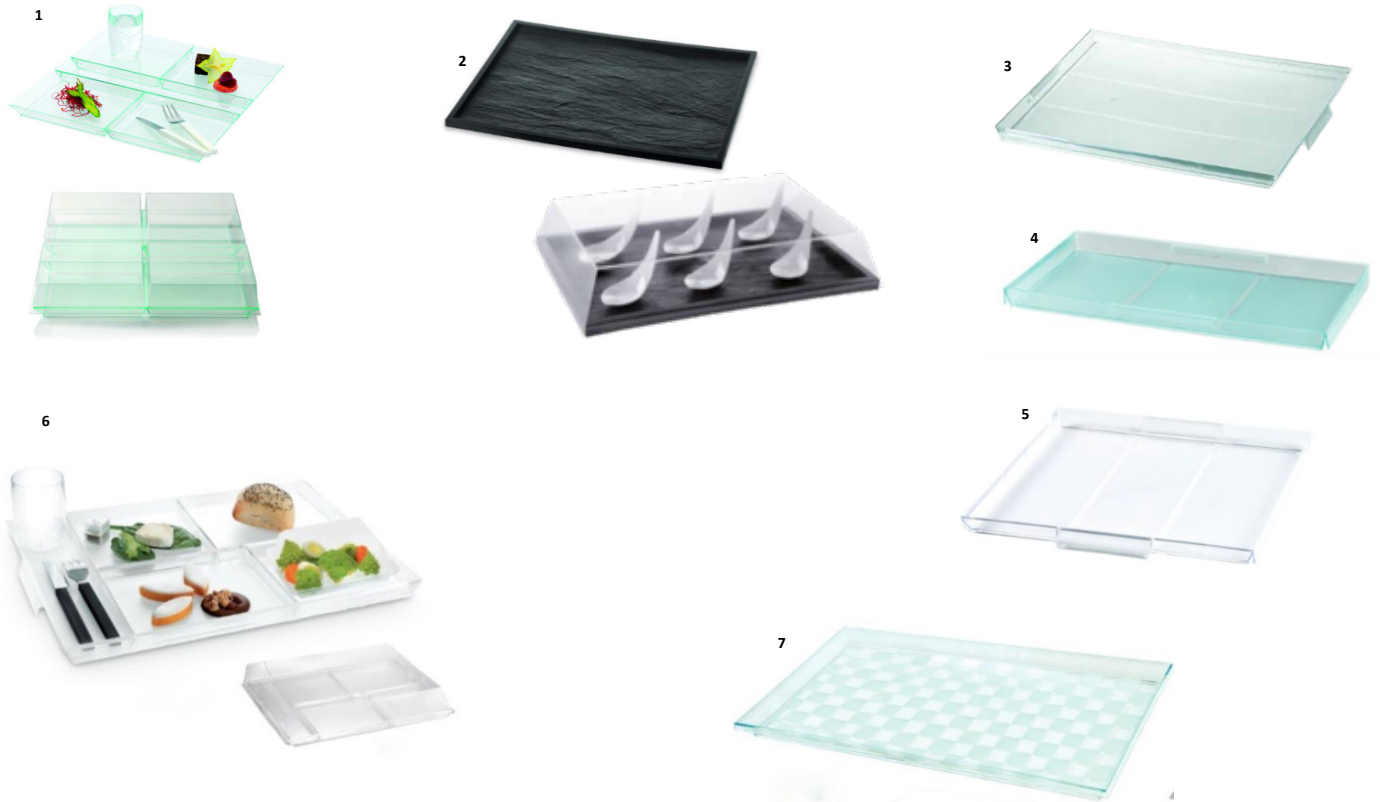

Plateau-Repas / Meal Tray

IMAGE	SKU	Description FRANÇAIS	ENGLISH Description	DIMENSION	Qté/Qty	NOTE
1	AP310	PLATEAU QUADRA VERT D'EAU	QUADRA TRAY SEA GREEN	310 X 310 MM	50	COUVERCLE / LID AC310
1	AC310	COUVERCLE QUADRA TRANSPARENT POUR AP310	LID QUADRA CLEAR FOR AP310	22 H MM	50	POUR / FOR AP310
2	PAT11	PLATEAU ATLAS TEXTURA	ATLAS TEXTURA TRAY	380 X 274 X 10 H MM	25	COUVERCLE / LID CT11
2	CT11	COUVERCLE PLATEAU TEXTURA PAT11	TEXTURA TRAY LID PAT11	45 H MM	50	POUR / FOR PAT11
2	PAT12	PLATEAU ATLAS TEXTURA	ATLAS TEXTURA TRAY	274 X 192 X 10 H MM	50	COUVERCLE / LID CT12
2	CT12	COUVERCLE PLATEAU TEXTURA ATLAS 1/2	TEXTURA TRAY 1/2 LID	45 H MM	50	POUR / FOR PAT12
3	PAS01C	PLATEAU ATLAS CRISTAL	ATLAS TRAY CRYSTAL	380 X 274 X 20 H MM	50	COUVERCLE / LID PACV1
4	PAM12	PLATEAU ATLAS VERT D'EAU 1/2	ATLAS TRAY SEA GREEN 1/2	274 X 192 X 20 H MM	50	COUVERCLE / LID PACM2
4	PACM2	COUVERCLE PLATEAU ATLAS 1/2 POUR PAM12	ATLAS TRAY 1/2 LID FOR PAM12	20 H MM	50	POUR / FOR PAM12
5	PAS23	PLATEAU ATLAS VERT D'EAU	ATLAS TRAY SEA GREEN	274 X 255 X 20 H MM	50	COUVERCLE / LID PAC23
5	PAC23	COUVERCLE CLAIR POUR PAS23	LID ATLAS CLEAR FOR PAS23		50	POUR / FOR PAS23
6	PASX	PLATEAU 5 COMPARTIMENTS ATLAS CRISTAL	TRAY 5 COMPARTIMENTS ATLAS CRYSTAL	380 X 274 X 20 H MM	50	COUVERCLE / LID PACV1
6	PACV1	COUVERCLE PLATEAU ATLAS	ATLAS TRAY LID	20 H MM	50	POUR / FOR PAS01C - PASX
7	PL400	PLATEAU LINEA	LINEA TRAY	415 X 215 X 23 H MM	50	