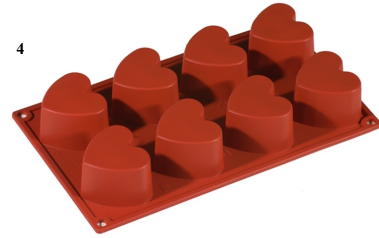

**Moule Silicone et Thermoformé / Silicone and Thermoformed Mould**

IMAGE	SKU	Description FRANÇAIS	ENGLISH Description	DIMENSION	Qté/Qty	NOTE
1	E01011HART	ENSEMBLE MOULE TERMO CŒUR 3X	SET OF 3 HEART SHAPE MOULD		1	MOULE THERMOFORMÉ / THERMOFORMED MOULD
1	E01011HART6	MOULE PLASTIQUE "COEUR" 6 PORTIONS 3X	SET OF 3 HEART SHAPE MOULD 6 PARTS		1	MOULE THERMOFORMÉ / THERMOFORMED MOULD
2	KT13	MOULE COEUR THERMOFORMÉ	HEART MOULD THERMOFORMED	200 X 45 MM	1	MOULE THERMOFORMÉ / THERMOFORMED MOULD
3	FR064	MOULE SILICONE CUORI MISTI (8)	SILICONE MOULD CUORI MISTI (8)	60 X 75 X 67 MM	1	SILICONE
4	FR025	MOULE SILICONE CŒUR (8)	SILICONE MOULD HEART (8)	65 X 60 X 35 H MM	1	SILICONE
5	SF124	MOULE COEUR ENCAVÉ (6 X 125ML)	MOULD HEART (6 X 125ML)	69 X 72 X 39.5 H MM	1	SILICONE