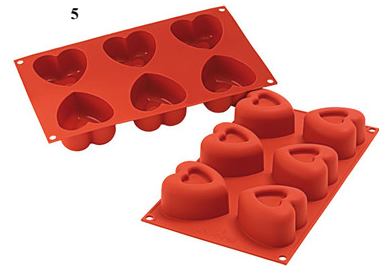

**Moule Silicone et Thermoformé / Silicone and Thermoformed Mould**

IMAGE	SKU	Description FRANÇAIS	ENGLISH Description	DIMENSION	Qté/Qty	NOTE
1	E01011HART	ENSEMBLE MOULE TERMO CŒUR 3X	SET OF 3 HEART SHAPE MOULD		1	MOULE THERMOFORMÉ / THERMOFORMED MOULD
1	E01011HART6	MOULE PLASTIQUE "COEUR" 6 PORTIONS 3X	SET OF 3 HEART SHAPE MOULD 6 PARTS		1	MOULE THERMOFORMÉ / THERMOFORMED MOULD
2	KT13	MOULE COEUR THERMOFORMÉ	HEART MOULD THERMOFORMED	200 X 45 MM	1	MOULE THERMOFORMÉ / THERMOFORMED MOULD
3	FR064	MOULE SILICONE CUORI MISTI (8)	SILICONE MOULD CUORI MISTI (8)	60 X 75 X 67 MM	1	SILICONE
4	FR025	MOULE SILICONE CŒUR (8)	SILICONE MOULD HEART (8)	65 X 60 X 35 H MM	1	SILICONE
5	SF124	MOULE COEUR ENCAVÉ (6 X 125ML)	MOULD HEART (6 X 125ML)	69 X 72 X 39.5 H MM	1	SILICONE