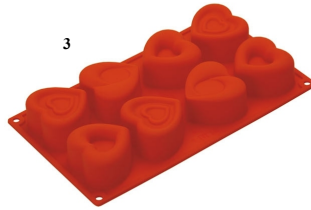

**Moule Silicone et Thermoformé / Silicone and Thermoformed Mould**

IMAGE	SKU	Description FRANÇAIS	ENGLISH Description	DIMENSION	Qté/Qty	NOTE
1	E01011HART	ENSEMBLE MOULE TERMO CŒUR 3X	SET OF 3 HEART SHAPE MOULD		1	MOULE THERMOFORMÉ / THERMOFORMED MOULD
1	E01011HART6	MOULE PLASTIQUE "COEUR" 6 PORTIONS 3X	SET OF 3 HEART SHAPE MOULD 6 PARTS		1	MOULE THERMOFORMÉ / THERMOFORMED MOULD
2	KT13	MOULE COEUR THERMOFORMÉ	HEART MOULD THERMOFORMED	200 X 45 MM	1	MOULE THERMOFORMÉ / THERMOFORMED MOULD
3	FR064	MOULE SILICONE CUORI MISTI (8)	SILICONE MOULD CUORI MISTI (8)	60 X 75 X 67 MM	1	SILICONE
4	FR025	MOULE SILICONE CŒUR (8)	SILICONE MOULD HEART (8)	65 X 60 X 35 H MM	1	SILICONE
5	SF124	MOULE COEUR ENCAVÉ (6 X 125ML)	MOULD HEART (6 X 125ML)	69 X 72 X 39.5 H MM	1	SILICONE