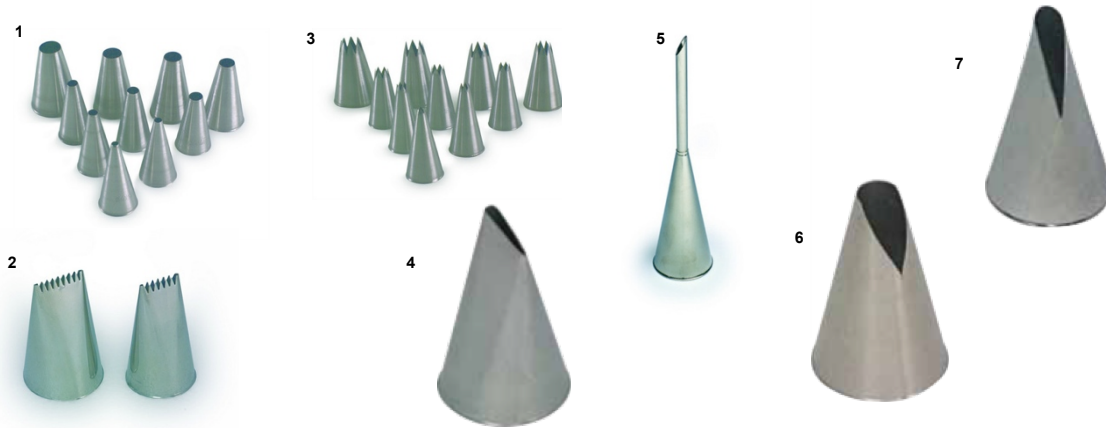

Petit Matériel / Small Supplies

Douilles / Tubes

IMAGE	SKU	Description FRANÇAIS	ENGLISH Description	DIMENSION	Qté/Qty	NOTE
1	BT203	DOUILLE LISSE	PLAIN TUBE	3 MM		RONDE / ROUND
1	BT204	DOUILLE LISSE	PIPING TIP	4 MM		RONDE / ROUND
1	BT206	DOUILLE LISSE	PLAIN TUBE	6 MM		RONDE / ROUND
1	BT209	DOUILLE LISSE	PLAIN TUBE	9 MM		RONDE / ROUND
1	BT210	DOUILLE LISSE	PLAIN TUBE	10 MM		RONDE / ROUND
1	BT211	DOUILLE LISSE	PLAIN TUBE	11 MM		RONDE / ROUND
1	BT212	DOUILLE LISSE	PLAIN TUBE	12 MM		RONDE / ROUND
1	BT214	DOUILLE LISSE	PLAIN TUBE	14 MM		RONDE / ROUND
1	BT215	DOUILLE LISSE	PLAIN TUBE	15 MM		RONDE / ROUND
1	BT217	DOUILLE LISSE	PLAIN TUBE	17 MM		RONDE / ROUND
1	BT220	DOUILLE LISSE	PLAIN TUBE	20 MM		RONDE / ROUND
2	BX9017	DOUILLE PLATE DENTELLÉE	TUBE INDENT	3 X 17 X 52 H MM		PLAT / FLAT
2	BX9022	DOUILLE PLATE DENTELLÉE	TUBE INDENT	3 X 22 X 53 H MM		PLAT / FLAT
2	BD300	DOUILLE PLATE DENTELLÉE	TUBE INDENT	17 X 2 MM		PLAT /FLAT
2	BD301	DOUILLE PLATE DENTELLÉE	TUBE INDENT	20 X 3 MM		PLAT /FLAT
2	BD302	DOUILLE PLATE DENTELLÉE	TUBE INDENT	27 X 4 MM		PLAT /FLAT
3	BS102	DOUILLE ÉTOILE 2 MM	STAR TUBE 2 MM	2 MM		
3	BS104	DOUILLE ÉTOILE 4 MM	STAR TUBE 4 MM	4 MM		
3	BS106	DOUILLE ÉTOILE 6 MM	STAR TUBE 6 MM	6 MM		
3	BS108	DOUILLE ÉTOILE 8 MM	STAR TUBE 8 MM	8 MM		
3	BS110	DOUILLE ÉTOILE 10 MM	STAR TUBE 10 MM	10 MM		
3	BS114	DOUILLE ÉTOILE 14 CM	STAR TUBE 14 CM	14 MM		
3	BS116	DOUILLE ÉTOILE 16 mm	STAR TUBE 16 mm	16 MM		
4	BX1217	DOUILLE OVALE	TUBE OVAL	3 X 17 X 40 H MM		
4	BX1303	DOUILLE OVALE	TUBE OVAL	3 X 17 X 43 H MM		
5	BIM340	DOUILLE POUR CHOUX	CREAM PUFF PASTRY TIP	25 diam x 90 h mm		
6	BX1510	DOUILLE ST-HONORÉ	ST-HONORÉ PASTRY TIP	10 X 2 2 MM		
7	BX1405	DOUILLE TRIANGULAIRE	DOUILLE TRIANGULARE	25 diam x 40 h mm		