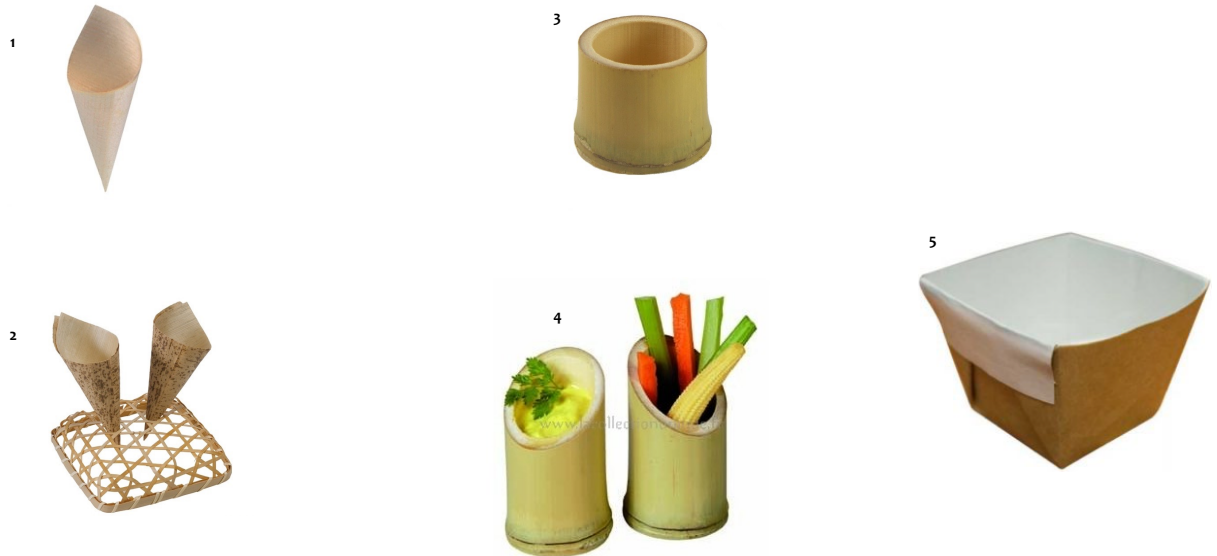

## Verrine Bambou et Kraft / Bamboo and Kraft

IMAGE	SKU	Description FRANÇAIS	ENGLISH Description	DIMENSION	Qté/Qty	NOTE
1	210BBC080	CÔNE EN BOIS	WOODEN CONE	80 X 60 MM	100	BIODEGRADABLE
1	210BBC080-1	CÔNE EN BOIS	WOODEN CONE	80 X 60 MM	1000	BIODEGRADABLE
1	210BBC0120	CÔNE EN BOIS	WOODEN CONE	120 X 85 MM	100	BIODEGRADABLE
1	210BBC0120-1	CÔNE EN BOIS	WOODEN CONE	120 X 85 MM	1000	BIODEGRADABLE
1	210BBC0180	CÔNE BOIS	WOODEN CONE	180 X 120 MM	50	BIODEGRADABLE
1	210BBC0180-1	CÔNE EN BOIS	WOODEN CONE	180 X 120 MM	1000	BIODEGRADABLE
1	210BBC0220	CÔNE EN BOIS	WOODEN CONE	220 MM	20	BIODEGRADABLE
1	210BBC0240	CÔNE EN BOIS	WOODEN CONE	240 MM	20	BIODEGRADABLE
2	209BBSOC	BAMBOU SOCLE POUR CÔNE	BAMBOO SUPPORT FOR WOODEN CONE	130 X 130 MM (5.11 x 5.11")	20	BIODEGRADABLE
3	209BBTUB50	BAMBOU TUBE DROIT SAPPORO	BAMBOO TUBE SAPPORO	55 X 45H MM	20	BIODEGRADABLE
4	209BBTUB55	BAMBOU TUBE BISEAUTÉ ASAHI	BAMBOO TUBE ASAHI	60 X 90H MM	10	BIODEGRADABLE
5	KV6KRAFT	VERRINE CARÉE KRAFT	DESSERT CUP KRAFT SQUARE	60 ML	25 OU 500	
5	KV10KRAFT	VERRINE CARÉE KRAFT	DESSERT CUP KRAFT SQUARE	100 ML	25 OU 500	
5	KV16KRAFT	VERRINE CARÉE KRAFT	DESSERT CUP KRAFT SQUARE	160 ML	25 OU 500	