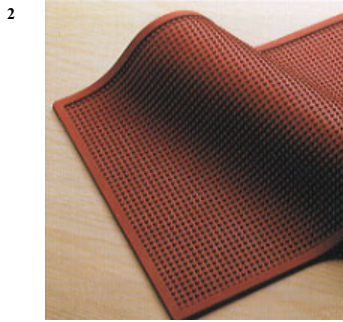

Tapis, Cadre / Mat, Frame

IMAGE	SKU	Description FRANÇAIS	ENGLISH Description	DIMENSION	Qté/Qty	NOTE
1	RELIEF1	TAPIS RELIEF GRECQUE 4cm	RELIEF MATS GREEK 4cm	600 X 400 MM	1	
2	RELIEF2	TAPIS RELIEF POIS	RELIEF MATS PEAS	600 X 400 MM	1	
3	RELIEF3	TAPIS SILICONE RELIEF3 LIGNE	RELIEF 3 SILICONE MATS LINES	600 X 400 MM	1	
1	RELIEF4	TAPIS RELIEF GRECQUE 3 cm	RELIEF MATS GREEK 3cm	600 X 400 MM	1	
4	RELIEF5	TAPIS RELIEF FRISÉ 3 cm	RELIEF MAT CURLY 3cm	600 X 400 MM	1	
5	RELIEF6	TAPIS RELIEF MUSIQUE 3 cm	RELIEF MAT MUSIC 3cm	600 X 400 MM	1	
6	RELIEF7	TAPIS RELIEF DAMIER 3 cm	RELIEF MAT CHECKERBOARD 3cm	600 X 400 MM	1	
7	RELIEF8	TAPIS BANDE DE FRUITS 3 cm	RELIEF MAT FRUITS 3cm	600 X 400 MM	1	
1	RELIEF11	TAPIS RELIEF CARRÉ GRECQUE	RELIEF MATS GREEK SQUARE	600 X 400 MM	1	

IMAGE	SKU	Description FRANÇAIS	ENGLISH Description	DIMENSION	Qté/Qty	NOTE
8	SILICOPAT3	TAPIS SILICOPAT	SILICONE MAT	62 X 42 CM	1	
8	SILICOPAT1/B	TAPIS SILICONE	SILICONE MAT	40 X 60 CM	1	
9	MAC01	TAPIS SILICONE POUR MACARON	SILICONE MAT MACAROON	300 X 400 X 1.5 H MM	1	3.5CM DIAM
10	TLSPECIAL	KIT CADRE CRÈME CHOCOLAT	KIT CHOCOLATE CREAM FRAME	48 x 60 CM	1	<b>INCLUANT:</b> 1 BASE EN POLYETHYLENE, 1 SPATULE EN PLASTIQUE, 2 CADRES TLS03 ET 2 CADRES TLS05 / <b>INCLUDES:</b> 1 POLYETHYLENE BASE, 1 PLASTIC SPATULA, 2 FRAMES TLS03 AND 2 FRAMES TLS05
10	TLS03	CADRE 670 X 470 MM	FRAME 670 X 470 MM	3 H MM	1	
10	TLS05	CADRE 670 X 470 MM	FRAME 670 X 470 MM	5 H MM	1	
11	CREAM1	CADRE ONDULÉ	CORRUGATED FRAME	60 X 40 X 5 H CM	1	<b>INCLUANT:</b> 1 CONTENANT SANS FONT, 1 PLATEAU ONDULÉ PST, 1 PLATEAU LISSE PST, 2 SPATULE PLASTIQUE / <b>INCLUDED:</b> 1 SAUCEPAN SITHOUT BOTTOM, 1 CORRUGATED PST TRAY, 1 SMOOTH PST TRAY, 2 EQUALIZING PLASTIC SPATULAS.
12	RETSPECIAL1	CADRE RÉTRACTABLE	EXTENDABLE FRAME	305 X 305 X 40 H MM	1	