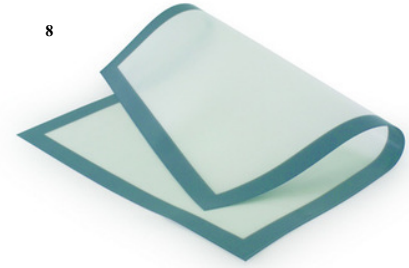

Tapis, Cadre / Mat, Frame

IMAGE	SKU	Description FRANÇAIS	ENGLISH Description	DIMENSION	Qté/Qty	NOTE
1	RELIEF1	TAPIS RELIEF GRECQUE 4cm	RELIEF MATS GREEK 4cm	600 X 400 MM	1	
2	RELIEF2	TAPIS RELIEF POIS	RELIEF MATS PEAS	600 X 400 MM	1	
3	RELIEF3	TAPIS SILICONE RELIEF3 LIGNE	RELIEF 3 SILICONE MATS LINES	600 X 400 MM	1	
1	RELIEF4	TAPIS RELIEF GRECQUE 3 cm	RELIEF MATS GREEK 3cm	600 X 400 MM	1	
4	RELIEF5	TAPIS RELIEF FRISÉ 3 cm	RELIEF MAT CURLY 3cm	600 X 400 MM	1	
5	RELIEF6	TAPIS RELIEF MUSIQUE 3 cm	RELIEF MAT MUSIC 3cm	600 X 400 MM	1	
6	RELIEF7	TAPIS RELIEF DAMIER 3 cm	RELIEF MAT CHECKERBOARD 3cm	600 X 400 MM	1	
7	RELIEF8	TAPIS BANDE DE FRUITS 3 cm	RELIEF MAT FRUITS 3cm	600 X 400 MM	1	
1	RELIEF11	TAPIS RELIEF CARRÉ GRECQUE	RELIEF MATS GREEK SQUARE	600 X 400 MM	1	

IMAGE	SKU	Description FRANÇAIS	ENGLISH Description	DIMENSION	Qté/Qty	NOTE
8	SILICOPAT3	TAPIS SILICOPAT	SILICONE MAT	62 X 42 CM	1	
8	SILICOPAT1/B	TAPIS SILICONE	SILICONE MAT	40 X 60 CM	1	
9	MAC01	TAPIS SILICONE POUR MACARON	SILICONE MAT MACAROON	300 X 400 X 1.5 H MM	1	3.5CM DIAM
10	TLSPECIAL	KIT CADRE CRÈME CHOCOLAT	KIT CHOCOLATE CREAM FRAME	48 x 60 CM	1	<b>INCLUANT:</b> 1 BASE EN POLYETHYLENE, 1 SPATULE EN PLASTIQUE, 2 CADRES TLS03 ET 2 CADRES TLS05 / <b>INCLUDES:</b> 1 POLYETHYLENE BASE, 1 PLASTIC SPATULA, 2 FRAMES TLS03 AND 2 FRAMES TLS05
10	TLS03	CADRE 670 X 470 MM	FRAME 670 X 470 MM	3 H MM	1	
10	TLS05	CADRE 670 X 470 MM	FRAME 670 X 470 MM	5 H MM	1	
11	CREAM1	CADRE ONDULÉ	CORRUGATED FRAME	60 X 40 X 5 H CM	1	<b>INCLUANT:</b> 1 CONTENANT SANS FONT, 1 PLATEAU ONDULÉ PST, 1 PLATEAU LISSE PST, 2 SPATULE PLASTIQUE / <b>INCLUDED:</b> 1 SAUCEPAN SITHOUT BOTTOM, 1 CORRUGATED PST TRAY, 1 SMOOTH PST TRAY, 2 EQUALIZING PLASTIC SPATULAS.
12	RETSPECIAL1	CADRE RÉTRACTABLE	EXTENDABLE FRAME	305 X 305 X 40 H MM	1	