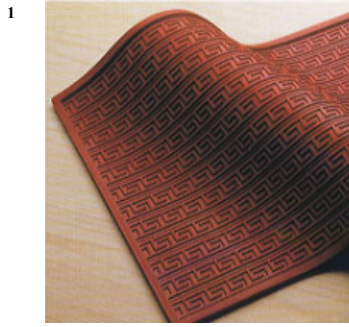

Tapis, Cadre / Mat, Frame

IMAGE	SKU	Description FRANÇAIS	ENGLISH Description	DIMENSION	Qté/Qty	NOTE
1	RELIEF1	TAPIS RELIEF GRECQUE 4cm	RELIEF MATS GREEK 4cm	600 X 400 MM	1	
2	RELIEF2	TAPIS RELIEF POIS	RELIEF MATS PEAS	600 X 400 MM	1	
3	RELIEF3	TAPIS SILICONE RELIEF3 LIGNE	RELIEF 3 SILICONE MATS LINES	600 X 400 MM	1	
1	RELIEF4	TAPIS RELIEF GRECQUE 3 cm	RELIEF MATS GREEK 3cm	600 X 400 MM	1	
4	RELIEF5	TAPIS RELIEF FRISÉ 3 cm	RELIEF MAT CURLY 3cm	600 X 400 MM	1	
5	RELIEF6	TAPIS RELIEF MUSIQUE 3 cm	RELIEF MAT MUSIC 3cm	600 X 400 MM	1	
6	RELIEF7	TAPIS RELIEF DAMIER 3 cm	RELIEF MAT CHECKERBOARD 3cm	600 X 400 MM	1	
7	RELIEF8	TAPIS BANDE DE FRUITS 3 cm	RELIEF MAT FRUITS 3cm	600 X 400 MM	1	
1	RELIEF11	TAPIS RELIEF CARRÉ GRECQUE	RELIEF MATS GREEK SQUARE	600 X 400 MM	1	

IMAGE	SKU	Description FRANÇAIS	ENGLISH Description	DIMENSION	Qté/Qty	NOTE
8	SILICOPAT3	TAPIS SILICOPAT	SILICONE MAT	62 X 42 CM	1	
8	SILICOPAT1/B	TAPIS SILICONE	SILICONE MAT	40 X 60 CM	1	
9	MAC01	TAPIS SILICONE POUR MACARON	SILICONE MAT MACAROON	300 X 400 X 1.5 H MM	1	3.5CM DIAM
10	TLSPECIAL	KIT CADRE CRÈME CHOCOLAT	KIT CHOCOLATE CREAM FRAME	48 x 60 CM	1	<b>INCLUANT:</b> 1 BASE EN POLYETHYLENE, 1 SPATULE EN PLASTIQUE, 2 CADRES TLS03 ET 2 CADRES TLS05 / <b>INCLUDES:</b> 1 POLYETHYLENE BASE, 1 PLASTIC SPATULA, 2 FRAMES TLS03 AND 2 FRAMES TLS05
10	TLS03	CADRE 670 X 470 MM	FRAME 670 X 470 MM	3 H MM	1	
10	TLS05	CADRE 670 X 470 MM	FRAME 670 X 470 MM	5 H MM	1	
11	CREAM1	CADRE ONDULÉ	CORRUGATED FRAME	60 X 40 X 5 H CM	1	<b>INCLUANT:</b> 1 CONTENANT SANS FONT, 1 PLATEAU ONDULÉ PST, 1 PLATEAU LISSE PST, 2 SPATULE PLASTIQUE / <b>INCLUDED:</b> 1 SAUCEPAN SITHOUT BOTTOM, 1 CORRUGATED PST TRAY, 1 SMOOTH PST TRAY, 2 EQUALIZING PLASTIC SPATULAS.
12	RETSPECIAL1	CADRE RÉTRACTABLE	EXTENDABLE FRAME	305 X 305 X 40 H MM	1	