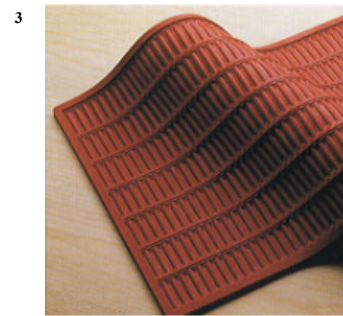

Tapis, Cadre / Mat, Frame

IMAGE	SKU	Description FRANÇAIS	ENGLISH Description	DIMENSION	Qté/Qty	NOTE
1	RELIEF1	TAPIS RELIEF GRECQUE 4cm	RELIEF MATS GREEK 4cm	600 X 400 MM	1	
2	RELIEF2	TAPIS RELIEF POIS	RELIEF MATS PEAS	600 X 400 MM	1	
3	RELIEF3	TAPIS SILICONE RELIEF3 LIGNE	RELIEF 3 SILICONE MATS LINES	600 X 400 MM	1	
1	RELIEF4	TAPIS RELIEF GRECQUE 3 cm	RELIEF MATS GREEK 3cm	600 X 400 MM	1	
4	RELIEF5	TAPIS RELIEF FRISÉ 3 cm	RELIEF MAT CURLY 3cm	600 X 400 MM	1	
5	RELIEF6	TAPIS RELIEF MUSIQUE 3 cm	RELIEF MAT MUSIC 3cm	600 X 400 MM	1	
6	RELIEF7	TAPIS RELIEF DAMIER 3 cm	RELIEF MAT CHECKERBOARD 3cm	600 X 400 MM	1	
7	RELIEF8	TAPIS BANDE DE FRUITS 3 cm	RELIEF MAT FRUITS 3cm	600 X 400 MM	1	
1	RELIEF11	TAPIS RELIEF CARRÉ GRECQUE	RELIEF MATS GREEK SQUARE	600 X 400 MM	1	

IMAGE	SKU	Description FRANÇAIS	ENGLISH Description	DIMENSION	Qté/Qty	NOTE
8	SILICOPAT3	TAPIS SILICOPAT	SILICONE MAT	62 X 42 CM	1	
8	SILICOPAT1/B	TAPIS SILICONE	SILICONE MAT	40 X 60 CM	1	
9	MAC01	TAPIS SILICONE POUR MACARON	SILICONE MAT MACAROON	300 X 400 X 1.5 H MM	1	3.5CM DIAM
10	TLSPECIAL	KIT CADRE CRÈME CHOCOLAT	KIT CHOCOLATE CREAM FRAME	48 x 60 CM	1	<b>INCLUANT:</b> 1 BASE EN POLYETHYLENE, 1 SPATULE EN PLASTIQUE, 2 CADRES TLS03 ET 2 CADRES TLS05 / <b>INCLUDES:</b> 1 POLYETHYLENE BASE, 1 PLASTIC SPATULA, 2 FRAMES TLS03 AND 2 FRAMES TLS05
10	TLS03	CADRE 670 X 470 MM	FRAME 670 X 470 MM	3 H MM	1	
10	TLS05	CADRE 670 X 470 MM	FRAME 670 X 470 MM	5 H MM	1	
11	CREAM1	CADRE ONDULÉ	CORRUGATED FRAME	60 X 40 X 5 H CM	1	<b>INCLUANT:</b> 1 CONTENANT SANS FONT, 1 PLATEAU ONDULÉ PST, 1 PLATEAU LISSE PST, 2 SPATULE PLASTIQUE / <b>INCLUDED:</b> 1 SAUCEPAN SITHOUT BOTTOM, 1 CORRUGATED PST TRAY, 1 SMOOTH PST TRAY, 2 EQUALIZING PLASTIC SPATULAS.
12	RETSPECIAL1	CADRE RÉTRACTABLE	EXTENDABLE FRAME	305 X 305 X 40 H MM	1	