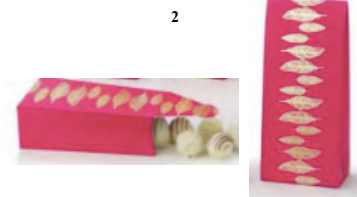

## Boîte de Noël / Christmas Box

Plusieurs styles de boîtes et de sacs pour la période des fêtes sont disponibles chaque année. Contactez-nous pour plus d'informations sur les différents modèles offerts. / Several Holiday Season bag and box designs are available each year. Contact us for more information regarding our Holiday Season bags and boxes.

IMAGE	SKU	Description FRANÇAIS	ENGLISH Description	DIMENSION	Qté/Qty	NOTE
1	CDC125	BOÎTE CUBE FUCHSIA + FEUILLE OR AVEC COUVERCLE	CUBE BOX FUCHSIA + GOLDEN LEAVES WITH LID	66 X 66 X 66 MM	24	
1	CDC250	BOÎTE CUBE FUCHSIA + FEUILLE OR AVEC COUVERCLE	CUBE BOX FUCHSIA + GOLDEN LEAVES WITH LID	83 X 83 X 76 MM	24	
1	CDC375	BOÎTE CUBE FUCHSIA + FEUILLE OR AVEC COUVERCLE	CUBE BOX FUCHSIA + GOLDEN LEAVES WITH LID	92 X 92 86 MM	24	
2	SFFB120	SACHET FUCHSIA + FEUILLE OR	FOLDED BAG FUCHSIA + GOLDEN LEAVES	64 X 40 X 120 MM	8	120GR - CARTON / CARDBOARD
2	SFFB150	SACHET FUCHSIA + FEUILLE OR	FOLDED BAG FUCHSIA + GOLDEN LEAVES	66 X 40 X 150 MM	8	150GR - CARTON / CARDBOARD
2	SFFB200	SACHET FUCHSIA + FEUILLE OR	FOLDED BAG FUCHSIA + GOLDEN LEAVES	87 X 55 X 200 MM	8	200GR - CARTON / CARDBOARD
3	1266RD	BTE MAXI ROUGE	MAXI BOX RED	2.5 X 2.5 X 1 1/8 " (60x60x30mm)	1	