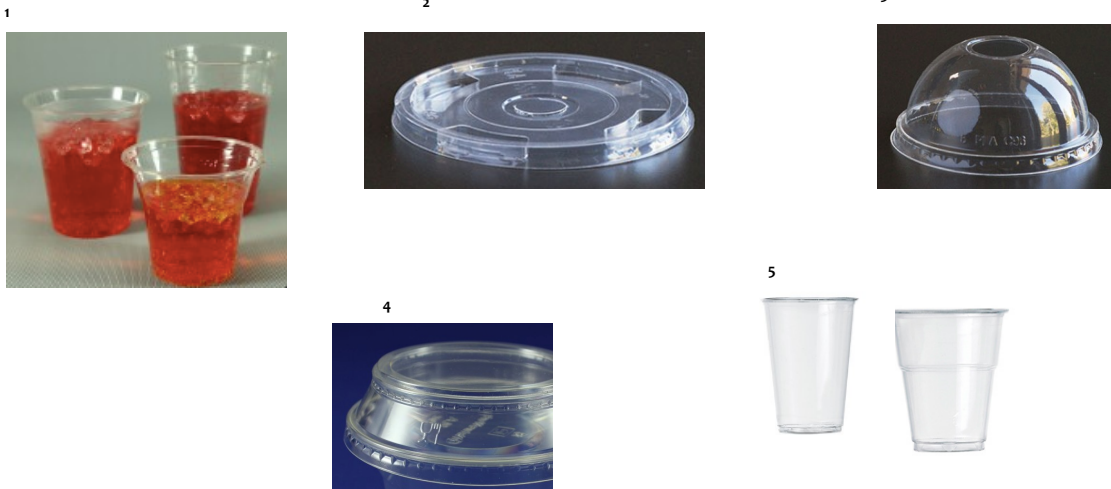

## Verres pour Boisson Froide / Cold Drink Glasses

IMAGE	SKU	Description FRANÇAIS	ENGLISH Description	DIMENSION	Qté/Qty	NOTE
1	GPLA-01	VERRE BIO TRANSPARENT POUR BOISSON FROIDE	BIO GLASS CLEAR FOR COLD DRINK	1 OZ	100	BIODEGRADABLE -PLA
1	GPLA-1,5	VERRE BIO TRANSPARENT POUR BOISSON FROIDE	BIO GLASS CLEAR FOR COLD DRINK	1.5 OZ	100	BIODEGRADABLE -PLA
1	GPLA-3	VERRE BIO TRANSPARENT POUR BOISSON FROIDE	BIO GLASS CLEAR FOR COLD DRINK	3 OZ	100	BIODEGRADABLE -PLA
1	GPLA-05	VERRE BIO TRANSPARENT POUR BOISSON FROIDE	BIO GLASS CLEAR FOR COLD DRINK	5 OZ	40	BIODEGRADABLE -PLA
1	GPLA-07	VERRE BIO TRANSPARENT POUR BOISSON FROIDE	BIO GLASS CLEAR FOR COLD DRINK	7 OZ	50	BIODEGRADABLE -PLA
1	GPLA-09	VERRE BIO TRANSPARENT POUR BOISSON FROIDE	BIO GLASS CLEAR FOR COLD DRINK	9 OZ	100	BIODEGRADABLE -PLA
1	GPLA-10	VERRE BIO TRANSPARENT POUR BOISSON FROIDE	BIO GLASS CLEAR FOR COLD DRINK	10 OZ	50	BIODEGRADABLE -PLA
1	GPLA-12	VERRE BIO TRANSPARENT POUR BOISSON FROIDE	BIO GLASS CLEAR FOR COLD DRINK	12 OZ	50	BIODEGRADABLE -PLA
1	GPLA-14	VERRE BIO TRANSPARENT POUR BOISSON FROIDE	BIO GLASS CLEAR FOR COLD DRINK	14 OZ	50	BIODEGRADABLE -PLA
1	GPLA-16	VERRE BIO TRANSPARENT POUR BOISSON FROIDE	BIO GLASS CLEAR FOR COLD DRINK	16 OZ	50	BIODEGRADABLE -PLA
1	GPLA-20	VERRE BIO TRANSPARENT POUR BOISSON FROIDE	BIO GLASS CLEAR FOR COLD DRINK	20 OZ	50	BIODEGRADABLE -PLA
2	GPLA-BL0209	COUVERCLE PLAT POUR GPLA 5 À 9 OZ	FLAT LID FOR GPLA 5 TO 9 OZ	5-9 OZ	50 OU 1000	BIODEGRADABLE -PLA
2	GPLA-FL1024	COUVERCLE PLAT POUR GPLA 10 À 20 OZ	FLAT LID FOR GPLA 10 TO 20 OZ	10-20 OZ	50 OU 1000	BIODEGRADABLE -PLA
3	GPLA-FL1024S	COUVERCLE POUR SMOOTHIE GPLA 10 À 24 OZ	LID FOR SMOOTHIE GPLA 10 TO 24 OZ	10-24 OZ	50 OU 1000	BIODEGRADABLE -PLA
4	GPLA-DL1024	COUVERCLE BOMBÉ POUR GPLA 10 À 20 OZ AVEC TROU	CURVED LID FOR GPLA 10 TO 20 OZ WITH HOLE	10-20 OZ	50 OU 1000	BIODEGRADABLE -PLA
4	GPLA-DL1024P	COUVERCLE BOMBÉ POUR GPLA 10 À 20 OZ SANS TROU	CURVED LID FOR GPLA 10 TO 20 OZ WITHOUT HOLE	10-20 OZ	100 OU 1000	BIODEGRADABLE -PLA
5	273/1	VERRE BIO TRANSPARENT	BIO GLASS CLEAR	200ML (68 X 80 MMH)	50	BIODEGRADABLE -PLA
5	273/2	VERRE BIO TRANSPARENT	BIO GLASS CLEAR	300ML (72 X 112 H MM)	70	BIODEGRADABLE -PLA
5	273/3	VERRE BIO TRANSPARENT	BIO GLASS CLEAR	400ML (88 X 110 H MM)	70	BIODEGRADABLE -PLA
5	273/4	VERRE BIO TRANSPARENT	BIO GLASS CLEAR	500ML (92 X 120H MM)	70	BIODEGRADABLE -PLA