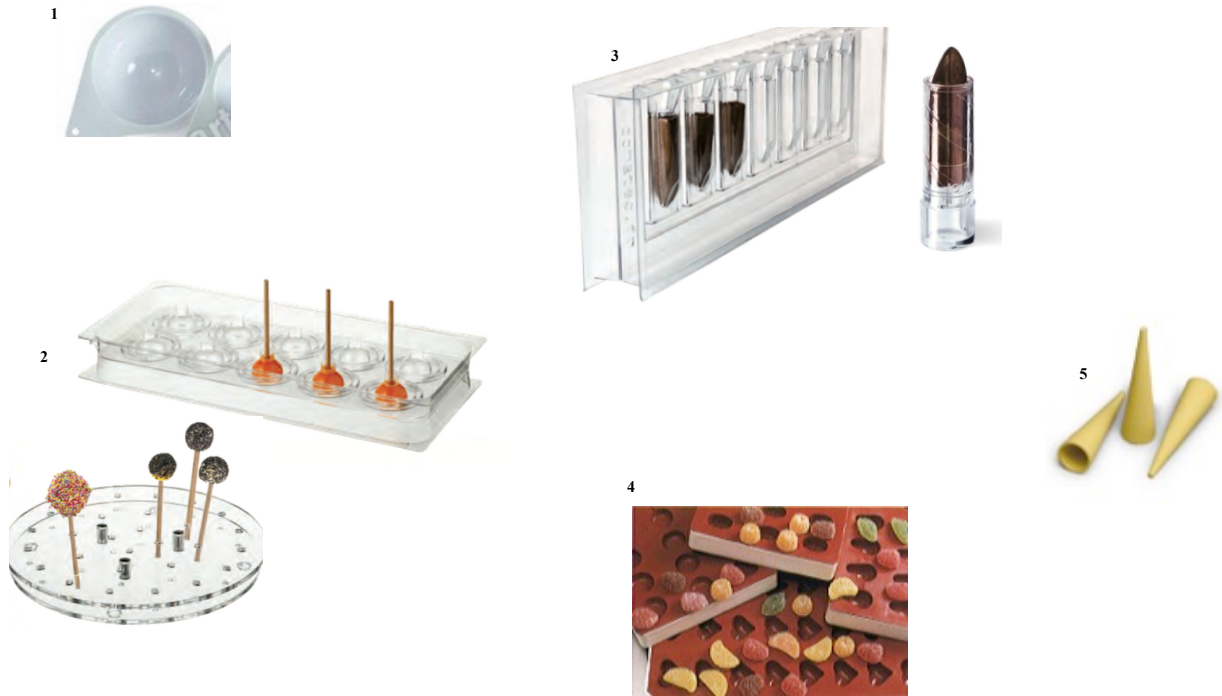

Moule Cakepop, Rouge à lèvres, Cornet, Bonbons / Cakepop, Lipstick, Cone, Candy Mould

IMAGE	SKU	Description FRANÇAIS	ENGLISH Description	DIMENSION	Qté/Qty	NOTE
1	SF3	DEMI-SPHÈRE PLASTIQUE SEMIFREDDO	PLASTIC HALFSPHERE SEMIFREDDO	140MM, 160MM, 180MM	1	silicone - 3 moules par paquet / Set of 3 moulds
2	MLP10	MOULE LOLLIPOP/UNITÉ	LOLLIPOP MOULD /UNIT	310 X 140 X 45 H MM	1	PRÉSENTOIR / LOLLIPOP DISPLAY LOL28
3	MLS7	MOULE ROUGE À LÈVRE (7 CAVITÉS)	LIPSTICK MOULD (7 CAVITIES)	280 X 30 X 100 H MM	1	TUBE À ROUGE À LÈVRE / LIPSTICK TUBE LIP10
4	SG01	MOULE QUARTIER DE CITRON (24)	MOULD LEMON PART (24)	45 X 18 X 15 MM	1	
4	SG03	MOULE COEUR (24)	MOULD HEART (24)	34 X 30 X 18 MM	1	
4	SG05	MOULE PASTILLE (24)	MOULD PASTILLE	30 DIAM X 11 MM	1	
4	SG06	MOULE BAIE (24)	MOULD BERRIES	30 DIAM X 24 MM	1	
4	SG07	MOULE ANANAS (24)	MOULD PINEAPPLE	33 X 23 X 18 MM	1	
4	SG08	MOULE FRAISE (24)	MOULD STRAWBERRY (24)	36 X 30 X 20 MM	1	
4	SG09	MOULE PÊCHE (24)	MOULD PEACH (24)	35 X 25 X 20 MM	1	
5	CANNOLO	MOULE POUR CORNET SET	CREAM HORN MOULD SET	30 X 120 MM	1 X 10 PCS	
	K0400	MOULE PAIN (4)	MOULD BREAD (4)	12 x 4 x 3 3/8 "	4	
	K0701	MOULE PAIN	MOULD BREAD	9 3/8 x 4 1/2 x 2 3/4"	1	
	MK0100	MOULE MUFFIN (24)	MOULD MUFFINS (24)		1	