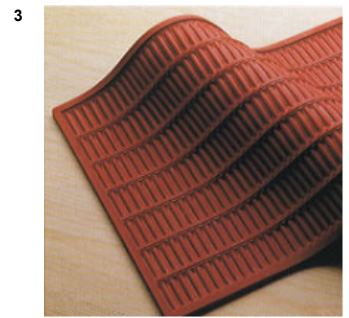

## Tapis, Cadre / Mat, Frame

IMAGE	SKU	Description FRANÇAIS	ENGLISH Description	DIMENSION	Qté/Qty	NOTE
1	RELIEF1	TAPIS RELIEF GRECQUE 4cm	RELIEF MATS GREEK 4cm	600 X 400 MM		
2	RELIEF2	TAPIS RELIEF POIS	RELIEF MATS PEAS	600 X 400 MM		
3	RELIEF3	TAPIS SILICONE RELIEF3 LIGNE	RELIEF 3 SILICONE MATS LINES	600 X 400 MM		
1	RELIEF4	TAPIS RELIEF GRECQUE 3 cm	RELIEF MATS GREEK 3cm	600 X 400 MM		
4	RELIEF5	TAPIS RELIEF FRISÉ 3 cm	RELIEF MAT CURLY 3cm	600 X 400 MM		
5	RELIEF6	TAPIS RELIEF MUSIQUE 3 cm	RELIEF MAT MUSIC 3cm	600 X 400 MM		
6	RELIEF7	TAPIS RELIEF DAMIER 3 cm	RELIEF MAT CHECKERBOARD 3cm	600 X 400 MM		
7	RELIEF8	TAPIS BANDE DE FRUITS 3 cm	RELIEF MAT FRUITS 3cm	600 X 400 MM		
1	RELIEF11	TAPIS RELIEF CARRÉ GRECQUE	RELIEF MATS GREEK SQUARE	600 X 400 MM		

IMAGE	SKU	Description FRANÇAIS	ENGLISH Description	DIMENSION	Qté/Qty	NOTE
8	SILICOPAT3	TAPIS SILICOPAT	SILICONE MAT	62 X 42 CM		
8	SILICOPAT1/B	TAPIS SILICONE	SILICONE MAT	40 X 60 CM		
9	MAC01	TAPIS SILICONE POUR MACARON 3.5CM DIAM	SILICONE MAT MACAROON 3.5 CM DIAM	300 X 400 X 1.5 H MM		
10	TLSPECIAL	KIT CADRE CHOCOLAT	KIT CHOCOLATE SWEET FRAME	48 x 60 CM		INCLUANT: 1 BASE EN POLYETHYLENE, 1 SPATULE EN PLASTIQUE, 2 CADRES TLS03 ET 2 CADRES TLS05 / INCLUDES: 1 POLYETHYLENE BASE, 1 PLASTIC SPATULA, 2 FRAMES TLS03 AND 2 FRAMES TLS05
10	TLS03	CADRE 670 X 470 MM	FRAME 670 X 470 MM	3 H MM		
10	TLS05	CADRE 670 X 470 MM	FRAME 670 X 470 MM	5 H MM		
11	CREAM1	CADRE ONDULÉ	CORRUGATED FRAME	60 X 40 X 5 H CM		INCLUANT: 1 CONTENANT SANS FONT, 1 PLATEAU ONDULÉ PST, 1 PLATEAU LISSE PST, 2 SPATULE PLASTIQUE / INCLUDED: 1 SAUCEPAN SITHOUT BOTTOM, 1 CORRUGATED PST TRAY, 1 SMOOTH PST TRAY, 2 EQUALIZING PLASTIC SPATULAS.