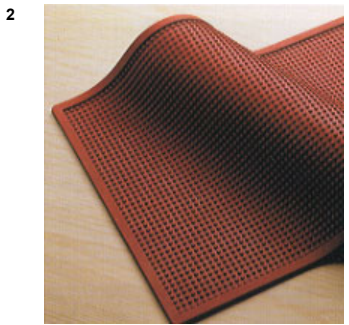

## Tapis, Cadre / Mat, Frame

IMAGE	SKU	Description FRANÇAIS	ENGLISH Description	DIMENSION	Qté/Qty	NOTE
1	RELIEF1	TAPIS RELIEF GRECQUE 4cm	RELIEF MATS GREEK 4cm	600 X 400 MM		
2	RELIEF2	TAPIS RELIEF POIS	RELIEF MATS PEAS	600 X 400 MM		
3	RELIEF3	TAPIS SILICONE RELIEF3 LIGNE	RELIEF 3 SILICONE MATS LINES	600 X 400 MM		
1	RELIEF4	TAPIS RELIEF GRECQUE 3 cm	RELIEF MATS GREEK 3cm	600 X 400 MM		
4	RELIEF5	TAPIS RELIEF FRISÉ 3 cm	RELIEF MAT CURLY 3cm	600 X 400 MM		
5	RELIEF6	TAPIS RELIEF MUSIQUE 3 cm	RELIEF MAT MUSIC 3cm	600 X 400 MM		
6	RELIEF7	TAPIS RELIEF DAMIER 3 cm	RELIEF MAT CHECKERBOARD 3cm	600 X 400 MM		
7	RELIEF8	TAPIS BANDE DE FRUITS 3 cm	RELIEF MAT FRUITS 3cm	600 X 400 MM		
1	RELIEF11	TAPIS RELIEF CARRÉ GRECQUE	RELIEF MATS GREEK SQUARE	600 X 400 MM		

IMAGE	SKU	Description FRANÇAIS	ENGLISH Description	DIMENSION	Qté/Qty	NOTE
8	SILICOPAT3	TAPIS SILICOPAT	SILICONE MAT	62 X 42 CM		
8	SILICOPAT1/B	TAPIS SILICONE	SILICONE MAT	40 X 60 CM		
9	MAC01	TAPIS SILICONE POUR MACARON 3.5CM DIAM	SILICONE MAT MACAROON 3.5 CM DIAM	300 X 400 X 1.5 H MM		
10	TLSPECIAL	KIT CADRE CHOCOLAT	KIT CHOCOLATE SWEET FRAME	48 x 60 CM		INCLUANT: 1 BASE EN POLYETHYLENE, 1 SPATULE EN PLASTIQUE, 2 CADRES TLS03 ET 2 CADRES TLS05 / INCLUDES: 1 POLYETHYLENE BASE, 1 PLASTIC SPATULA, 2 FRAMES TLS03 AND 2 FRAMES TLS05
10	TLS03	CADRE 670 X 470 MM	FRAME 670 X 470 MM	3 H MM		
10	TLS05	CADRE 670 X 470 MM	FRAME 670 X 470 MM	5 H MM		
11	CREAM1	CADRE ONDULÉ	CORRUGATED FRAME	60 X 40 X 5 H CM		INCLUANT: 1 CONTENANT SANS FONT, 1 PLATEAU ONDULÉ PST, 1 PLATEAU LISSE PST, 2 SPATULE PLASTIQUE / INCLUDED: 1 SAUCEPAN SITHOUT BOTTOM, 1 CORRUGATED PST TRAY, 1 SMOOTH PST TRAY, 2 EQUALIZING PLASTIC SPATULAS.