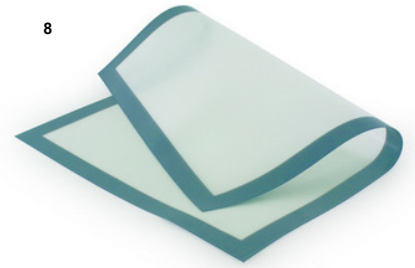

## Tapis, Cadre / Mat, Frame

IMAGE	SKU	Description FRANÇAIS	ENGLISH Description	DIMENSION	Qté/Qty	NOTE
1	RELIEF1	TAPIS RELIEF GRECQUE 4cm	RELIEF MATS GREEK 4cm	600 X 400 MM		
2	RELIEF2	TAPIS RELIEF POIS	RELIEF MATS PEAS	600 X 400 MM		
3	RELIEF3	TAPIS SILICONE RELIEF3 LIGNE	RELIEF 3 SILICONE MATS LINES	600 X 400 MM		
1	RELIEF4	TAPIS RELIEF GRECQUE 3 cm	RELIEF MATS GREEK 3cm	600 X 400 MM		
4	RELIEF5	TAPIS RELIEF FRISÉ 3 cm	RELIEF MAT CURLY 3cm	600 X 400 MM		
5	RELIEF6	TAPIS RELIEF MUSIQUE 3 cm	RELIEF MAT MUSIC 3cm	600 X 400 MM		
6	RELIEF7	TAPIS RELIEF DAMIER 3 cm	RELIEF MAT CHECKERBOARD 3cm	600 X 400 MM		
7	RELIEF8	TAPIS BANDE DE FRUITS 3 cm	RELIEF MAT FRUITS 3cm	600 X 400 MM		
1	RELIEF11	TAPIS RELIEF CARRÉ GRECQUE	RELIEF MATS GREEK SQUARE	600 X 400 MM		

IMAGE	SKU	Description FRANÇAIS	ENGLISH Description	DIMENSION	Qté/Qty	NOTE
8	SILICOPAT3	TAPIS SILICOPAT	SILICONE MAT	62 X 42 CM		
8	SILICOPAT1/B	TAPIS SILICONE	SILICONE MAT	40 X 60 CM		
9	MAC01	TAPIS SILICONE POUR MACARON 3.5CM DIAM	SILICONE MAT MACAROON 3.5 CM DIAM	300 X 400 X 1.5 H MM		
10	TLSPECIAL	KIT CADRE CHOCOLAT	KIT CHOCOLATE SWEET FRAME	48 x 60 CM		INCLUANT: 1 BASE EN POLYETHYLENE, 1 SPATULE EN PLASTIQUE, 2 CADRES TLS03 ET 2 CADRES TLS05 / INCLUDES: 1 POLYETHYLENE BASE, 1 PLASTIC SPATULA, 2 FRAMES TLS03 AND 2 FRAMES TLS05
10	TLS03	CADRE 670 X 470 MM	FRAME 670 X 470 MM	3 H MM		
10	TLS05	CADRE 670 X 470 MM	FRAME 670 X 470 MM	5 H MM		
11	CREAM1	CADRE ONDULÉ	CORRUGATED FRAME	60 X 40 X 5 H CM		INCLUANT: 1 CONTENANT SANS FONT, 1 PLATEAU ONDULÉ PST, 1 PLATEAU LISSE PST, 2 SPATULE PLASTIQUE / INCLUDED: 1 SAUCEPAN SITHOUT BOTTOM, 1 CORRUGATED PST TRAY, 1 SMOOTH PST TRAY, 2 EQUALIZING PLASTIC SPATULAS.