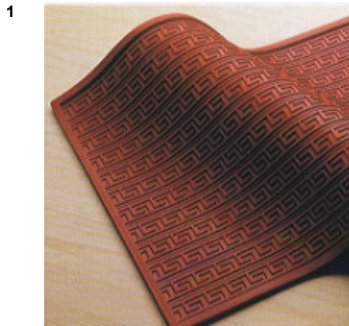

## Tapis, Cadre / Mat, Frame

IMAGE	SKU	Description FRANÇAIS	ENGLISH Description	DIMENSION	Qté/Qty	NOTE
1	RELIEF1	TAPIS RELIEF GRECQUE 4cm	RELIEF MATS GREEK 4cm	600 X 400 MM		
2	RELIEF2	TAPIS RELIEF POIS	RELIEF MATS PEAS	600 X 400 MM		
3	RELIEF3	TAPIS SILICONE RELIEF3 LIGNE	RELIEF 3 SILICONE MATS LINES	600 X 400 MM		
1	RELIEF4	TAPIS RELIEF GRECQUE 3 cm	RELIEF MATS GREEK 3cm	600 X 400 MM		
4	RELIEF5	TAPIS RELIEF FRISÉ 3 cm	RELIEF MAT CURLY 3cm	600 X 400 MM		
5	RELIEF6	TAPIS RELIEF MUSIQUE 3 cm	RELIEF MAT MUSIC 3cm	600 X 400 MM		
6	RELIEF7	TAPIS RELIEF DAMIER 3 cm	RELIEF MAT CHECKERBOARD 3cm	600 X 400 MM		
7	RELIEF8	TAPIS BANDE DE FRUITS 3 cm	RELIEF MAT FRUITS 3cm	600 X 400 MM		
1	RELIEF11	TAPIS RELIEF CARRÉ GRECQUE	RELIEF MATS GREEK SQUARE	600 X 400 MM		

IMAGE	SKU	Description FRANÇAIS	ENGLISH Description	DIMENSION	Qté/Qty	NOTE
8	SILICOPAT3	TAPIS SILICOPAT	SILICONE MAT	62 X 42 CM		
8	SILICOPAT1/B	TAPIS SILICONE	SILICONE MAT	40 X 60 CM		
9	MAC01	TAPIS SILICONE POUR MACARON 3.5CM DIAM	SILICONE MAT MACAROON 3.5 CM DIAM	300 X 400 X 1.5 H MM		
10	TLSPECIAL	KIT CADRE CHOCOLAT	KIT CHOCOLATE SWEET FRAME	48 x 60 CM		INCLUANT: 1 BASE EN POLYETHYLENE, 1 SPATULE EN PLASTIQUE, 2 CADRES TLS03 ET 2 CADRES TLS05 / INCLUDES: 1 POLYETHYLENE BASE, 1 PLASTIC SPATULA, 2 FRAMES TLS03 AND 2 FRAMES TLS05
10	TLS03	CADRE 670 X 470 MM	FRAME 670 X 470 MM	3 H MM		
10	TLS05	CADRE 670 X 470 MM	FRAME 670 X 470 MM	5 H MM		
11	CREAM1	CADRE ONDULÉ	CORRUGATED FRAME	60 X 40 X 5 H CM		INCLUANT: 1 CONTENANT SANS FONT, 1 PLATEAU ONDULÉ PST, 1 PLATEAU LISSE PST, 2 SPATULE PLASTIQUE / INCLUDED: 1 SAUCEPAN SITHOUT BOTTOM, 1 CORRUGATED PST TRAY, 1 SMOOTH PST TRAY, 2 EQUALIZING PLASTIC SPATULAS.