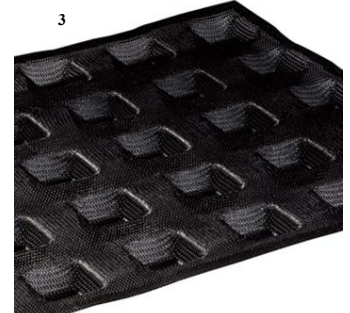

Moule Silicone et Fibre de Verre

| IMAGE | SKU | Description FRANÇAIS | ENGLISH Description | DIMENSION | Qté/Qty |
|-------|-----------|---------------------------------------|-----------------------------------|---------------------------------|--|
| 1 | 30MICRO02 | MOULE SILICONE & FIBRE DE VERRE ROND | SILICONE MOULD & FIBREGLASS ROUND | 30 X 40 CM 50 DIAM X 16 H MM | 20 CAVITÉ X 2 TAPIS 20 CAVITIES X 2 MATS |
| 2 | 30MICRO05 | MOULE SILICONE & FIBRE DE VERRE ROND | SILICONE MOULD & FIBREGLASS ROUND | 30 X 40 CM 120 DIAM X 3 H MM | 4 CAVITÉS X 2 TAPIS 4 CAVITIES X 2 MATS |
| 3 | 30MICRO06 | MOULE SILICONE & FIBRE DE VERRE CARRÉ | SILICONE MOULD & FIBREGLASS CARRÉ | 30 X 40 CM 35 X 35 X 16 H MM | 30 CAVITÉS X 2 TAPIS 30 CAVITIES X 2 MATS |